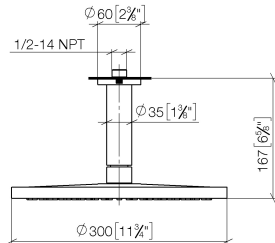

Soffione a pioggia con fissaggio a soffitto 300 mm - Dark Chrome

IMO

28 689 970

- Soffione a pioggia Ø 300 mm
- PURE RAIN, portata max 14 l/min (a 3 bar)
- Funzione a partire da: 10 l/min
- diametro rosetta 60 mm, utilizzo opzionale
- ingresso 1/2"
- con sistema anticalcare
- con funzione neutra

Prodotti complementari

- raccordo angolare ad incasso - 35 085 970 90**
- Profondità d'incasso max. 163 mm
 - profondità d'incasso min. 90 mm

28 689 970

mm [inches]

Diagramma di portata

Certificati

LGA_29236.