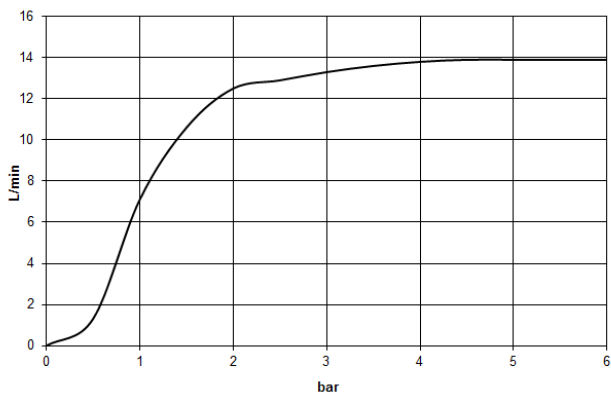

Prodotti complementari

- raccordo angolare ad incasso - 35 085 970 90**
- Profondità d'incasso max. 163 mm
 - profondità d'incasso min. 90 mm

28 689 970

mm [inches]

Diagramma di portata

Certificati

LGA_29236.